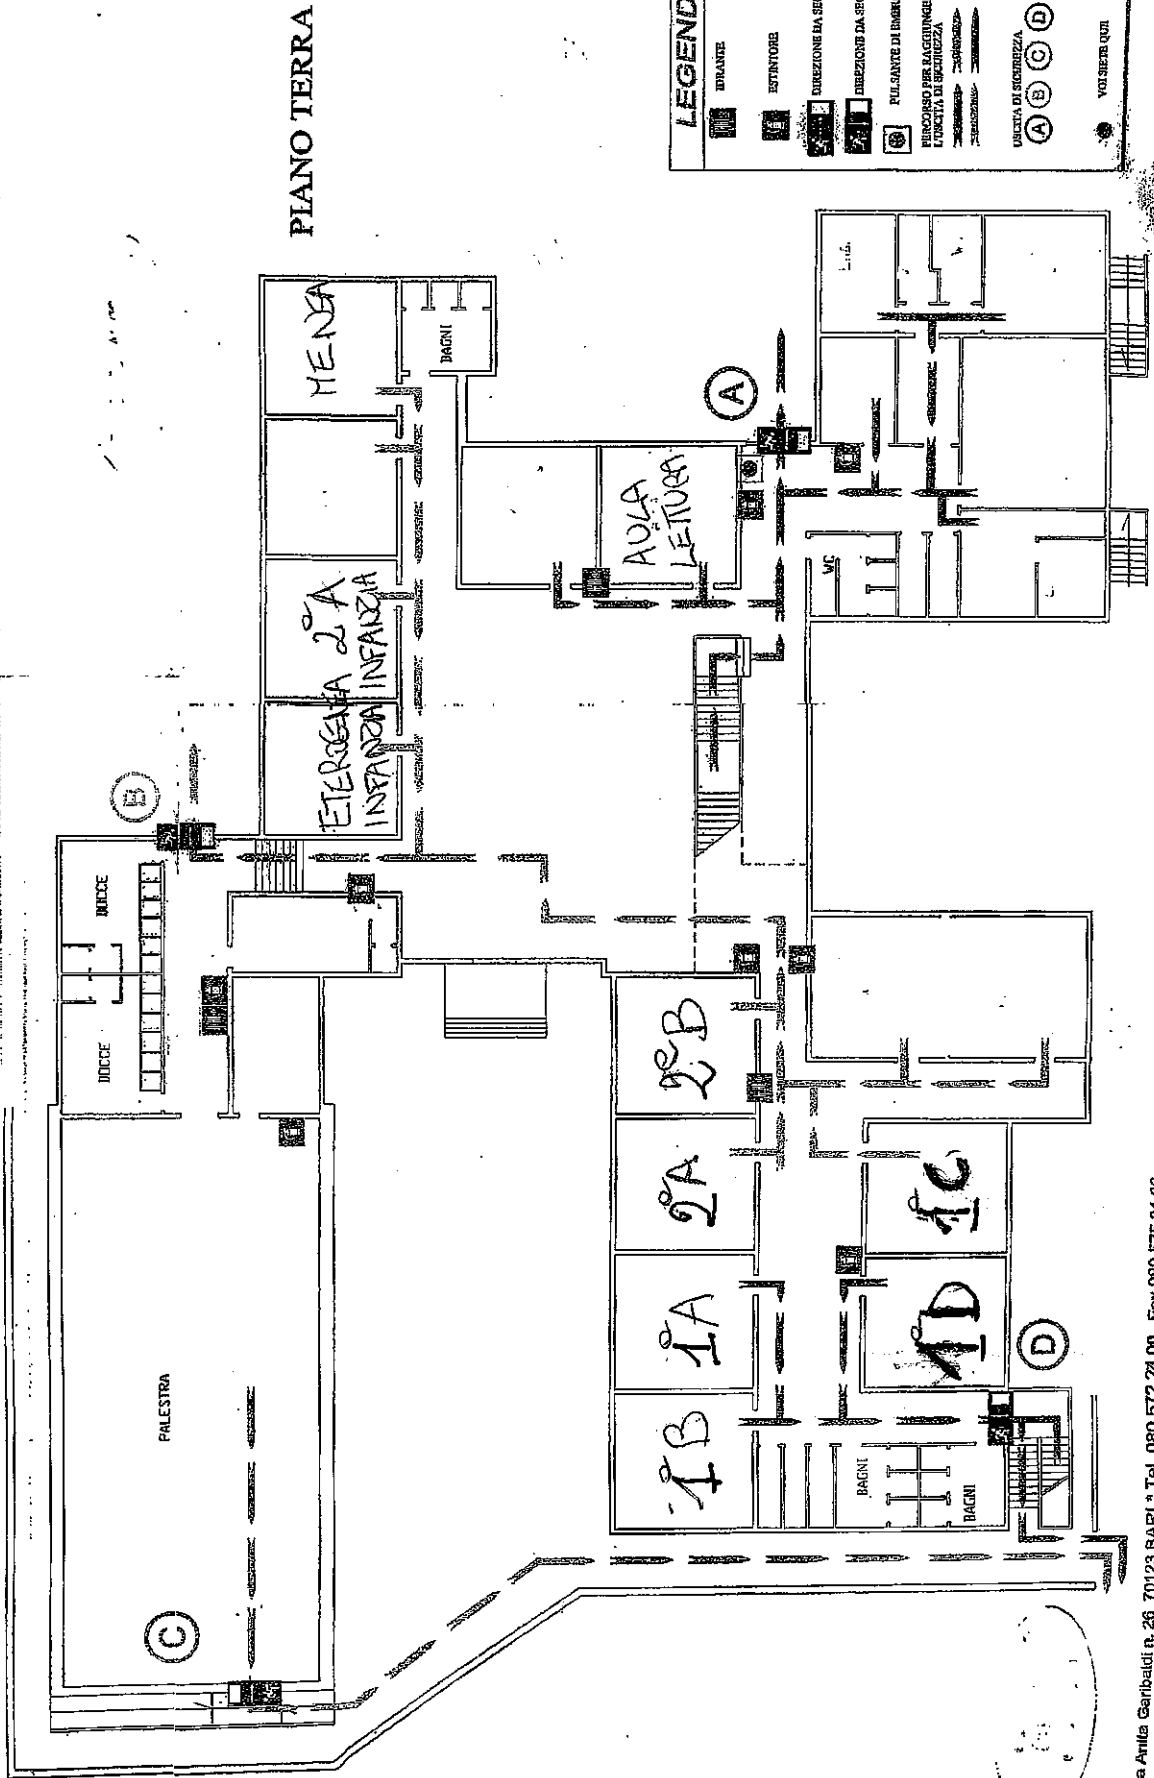

**1° Circolo Didattico "Montessori"**  
**Plesso Scuola Elementare "E. De Filippo"**  
 Via Martinelli n°33 - 70042 Mola di Bari (BA)

**LEGENDA**

- DIREZIONE DA SEGUIRE
- DIREZIONE DA SEGUIRE
- ESTINTORE
- PULVISCOLO PER RAGGIUNGERE
- USCITA DI SICUREZZA
- VOI SEI QUI

(A) (B) (D)

PIANO PRIMO

(D)

I° Circolo Didattico "Montessori"  
 Plesso Scuola Elementare "E. De Filippo"  
 Via Martinelli n°33 - 70042 Mola di Bari (BA)